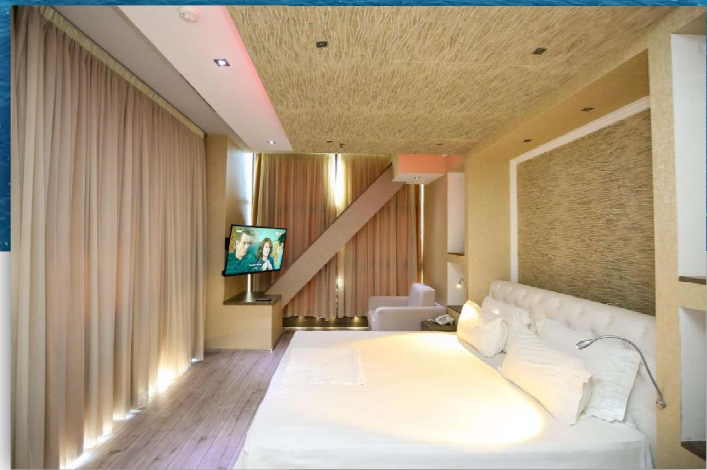

VALONA

Volo diretto da Catania

Hotel Partner 4*

Prezzo per persona in camera e colazione

	Camera doppia	Camera tripla
5-12/07	€ 830	€ 790
12-19/07	€ 840	€ 780
19-26/07	€ 850	€ 800
26/07-02/08	€ 865	€ 820
02-09/08	€ 905	€ 850
09-16/08	€ 930	€ 890
16-23/08	€ 900	€ 850
23-30/08	€ 930	€ 840
30/08-06/09	€ 900	€ 830
06-13/09	€ 850	€ 780

Incluso:

- Volo diretto da Catania
- Trasferimenti aeroporto – hotel – aeroporto (2 ore e 15' circa a tratta)
- Soggiorno in camera e colazione
- Navetta per la spiaggia privata (800 mt) con servizio spiaggia incluso.
- Bagaglio a mano da 10 kg + borsa/zaino