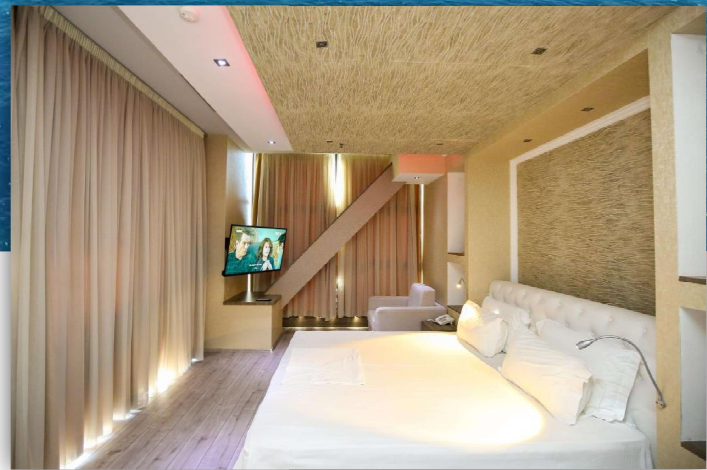

## Hotel Partner 4\*

Prezzo per persona in camera e colazione		
	Camera doppia	Camera tripla
5-12/07	€ 830	€ 790
12-19/07	€ 840	€ 780
19-26/07	€ 850	€ 800
26/07-02/08	€ 865	€ 820
02-09/08	€ 905	€ 850
09-16/08	€ 930	€ 890
16-23/08	€ 900	€ 850
23-30/08	€ 930	€ 840
30/08-06/09	€ 900	€ 830
06-13/09	€ 850	€ 780